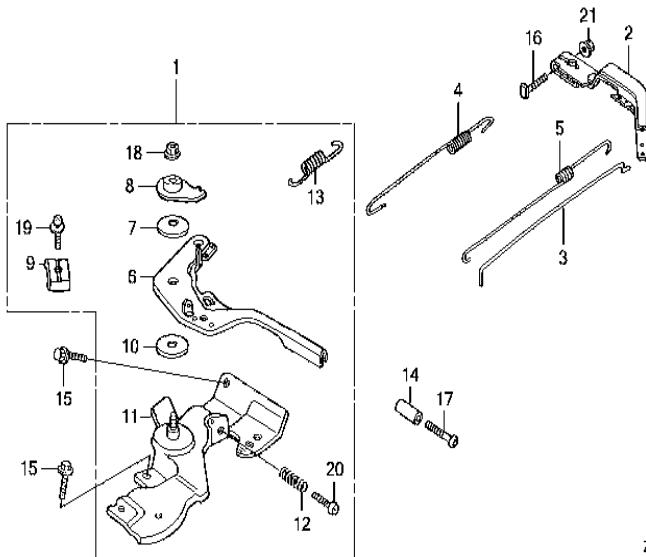

ZK00E2201A

<u>Ref</u>	<u>Partnumber</u>	<u>Description</u>	<u>GX200</u>	<u>Serial Numbers</u>
001	16500-ZH8-823	CONTROL ASSY. (REMOTE)	1	
002	16551-ZL0-000	ARM, GOVERNOR	1	
003	16555-ZE1-000	ROD, GOVERNOR	1	
004	16561-ZL0-000	SPRING, GOVERNOR	1	
005	16562-ZE1-020	SPRING, THROTTLE RETURN	1	
006	16571-ZH8-020	LEVER, CONTROL	1	
007	16574-ZE1-000	SPRING, LEVER	1	
008	16575-ZH8-000	WASHER, CONTROL LEVER	1	
009	16576-891-000	HOLDER, CABLE	1	
010	16578-ZE1-000	SPACER, CONTROL LEVER	1	
011	16580-ZH8-813	BASE COMP., CONTROL (REMOTE)(###)	1	
012	16584-883-300	SPRING, CONTROL ADJUSTING	1	
013	16592-ZE1-810	SPRING, CABLE RETURN	1