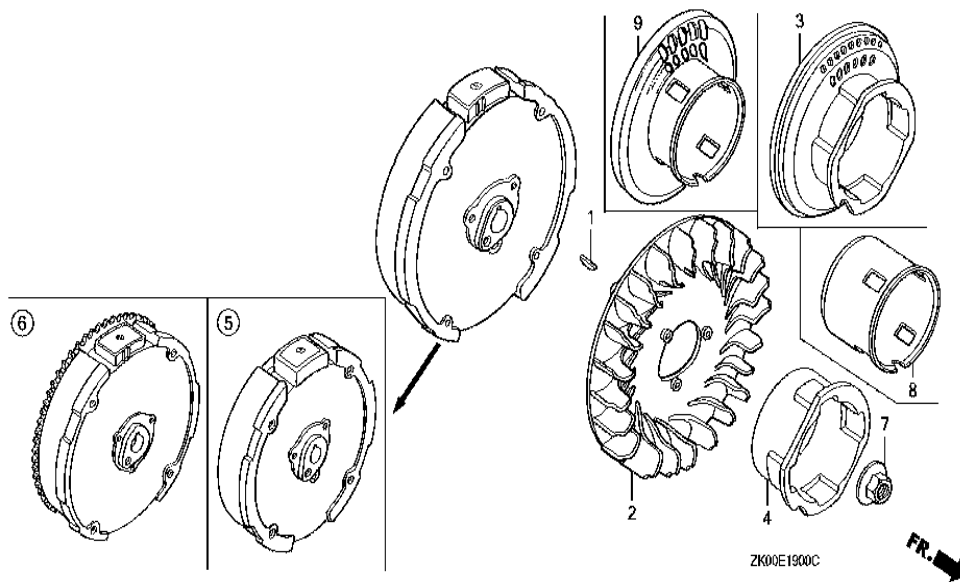

Ref	Partnumber	Description	GX200	Serial Numbers
001	13331-357-000	KEY, SPECIAL WOODRUFF, 25X18	1	
002	19511-ZE1-000	FAN, COOLING	1	
004	28451-ZL0-000	PULLEY, STARTER	1	
005	31100-ZE7-010	FLYWHEEL COMP. (STD.)	1	
007	90201-878-003	NUT, SPECIAL, 14MM	1