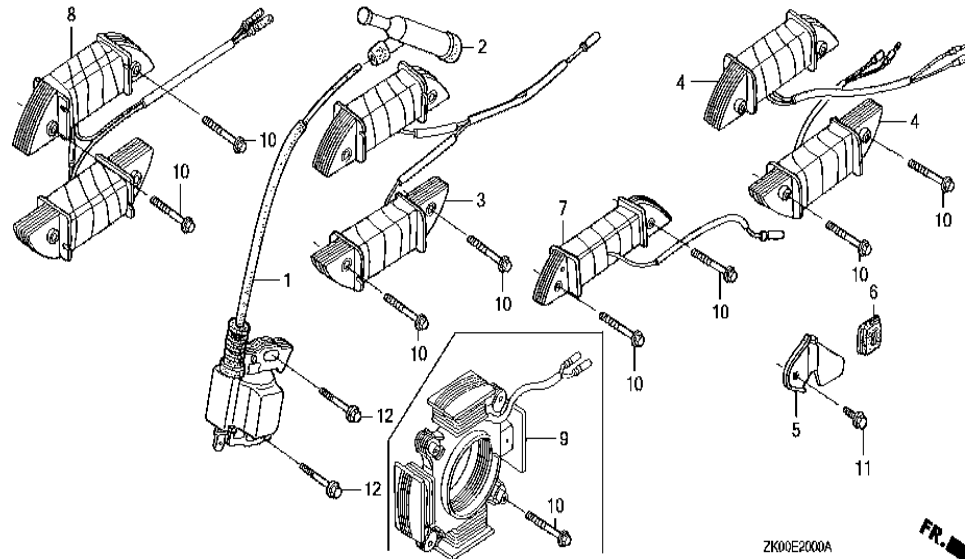

GX200(QXBR)

E-20 IGNITION COIL

ZK00E2000A

FR. →

Ref	Partnumber	Description	GX200	Serial Numbers
001	30500-ZE1-043	COIL ASSY., IGNITION	1	
002	30700-ZE1-013	CAP ASSY., NOISE SUPPRESSOR(NICHIWA Y-EZ	1	
012	90121-952-000	BOLT, FLANGE, 6X25 (CT200)	2