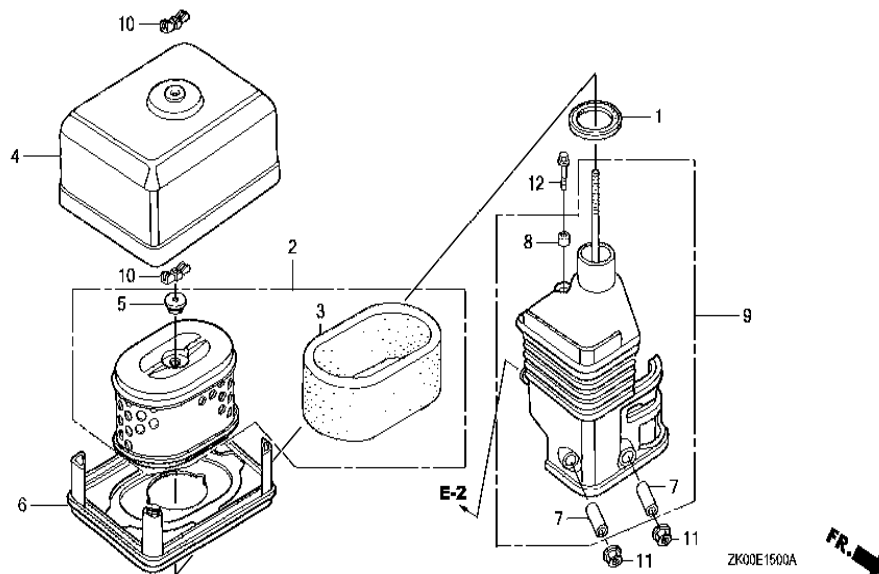

Ref	Partnumber	Description	GX200	Serial Numbers
001	16271-ZE1-000	PACKING, ELBOW	1	
002	17210-ZE1-822	ELEMENT, AIR CLEANER (DUAL)	1	
003	17218-ZE1-821	FILTER, OUTER	1	
004	17230-ZE1-820	COVER, AIR CLEANER (DUAL)	1	
005	17232-891-000	GROMMET, AIR CLEANER	1	
006	17235-ZE1-831	NOSE, SILENCER	1	
007	17238-ZE7-010	COLLAR, AIR CLEANER	2	
008	17239-ZE1-000	COLLAR B, AIR CLEANER	1	
009	17410-ZE1-020	ELBOW COMP., AIR CLEANER	1	
010	90325-044-000	NUT, TOOL BOX SETTING	2	
011	94050-06000-	NUT, FLANGE, 6MM	2	
012	95701-0602000	BOLT, FLANGE, 6X20	1