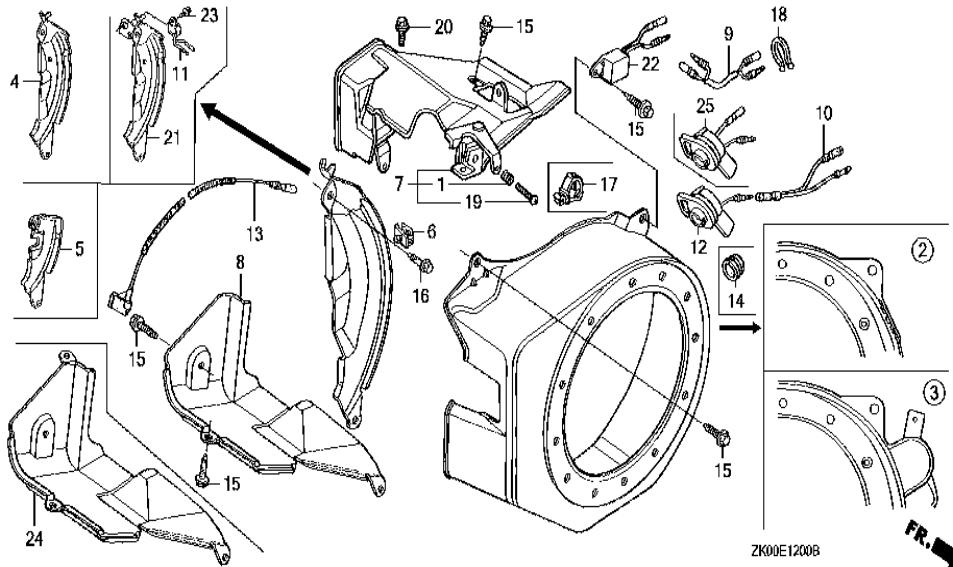

GX200(QXBR)

E-14 CARBURETOR (1)

ZK00E1400B

FR. →

Ref	Partnumber	Description	GX200	Serial Numbers
001	16010-ZE1-812	GASKET SET	1	
002	16011-ZE0-005	VALVE SET, FLOAT	1	
003	16013-ZE0-005	FLOAT SET	1	
004	16015-ZE0-831	CHAMBER SET, FLOAT	1	
006	16016-ZH7-W01	SCREW SET, PILOT	1	
007	16024-ZE1-811	SCREW SET, DRAIN	1	
009	16028-ZE0-005	SCREW SET	1	
010	16044-ZE0-005	CHOKE SET	1	
011	16100-ZL0-W51	CARBURETOR ASSY. (BE64B B/C)	1	
012	16124-ZE0-005	SCREW, THROTTLE STOP	1	
013	16166-ZL0-000	NOZZLE, MAIN	1	
014	16173-001-004	PACKING, FUEL STRAINER CUP	1	
015	16211-ZL0-000	INSULATOR, CARBURETOR	1	

Ref	Partnumber	Description	GX200	Serial Numbers
002	19610-ZL0-000ZJ	COVER COMP., FAN *R280*	1	
008	19630-ZH8-000	SHROUD COMP.	1	
011	34150-ZH7-003	ALERT UNIT, OIL	1	
013	36101-ZE1-010	CORD, STOP SWITCH (370MM)	1	
015	90013-883-000	BOLT, FLANGE, 6X12 (CT200)	6	
016	90022-888-010	BOLT, FLANGE, 6X20 (CT200)	1	
017	90601-ZH7-013	CLIP, HARNESS	1	
021	19611-ZH8-810	PLATE COMP., SIDE (OIL ALERT)	1	
023	95701-0600800	BOLT, FLANGE, 6X8	1	
025	36100-ZH7-003	SWITCH ASSY., ENGINE STOP	1	