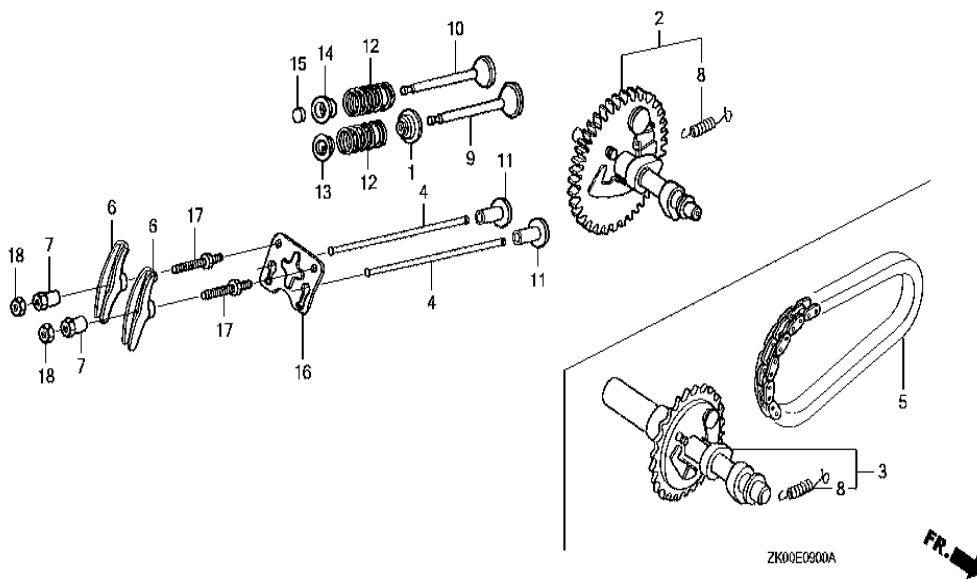

GX200(QXBR)	E-9 CAMSHAFT

Ref	Partnumber	Description	GX200	Serial Numbers
001	12209-ZH8-003	SEAL, VALVE STEM	1	
002	14100-ZL0-000	CAMSHAFT ASSY.	1	
004	14410-ZE1-010	ROD, PUSH	2	
006	14431-ZE1-000	ARM, VALVE ROCKER	2	
007	14451-ZE1-013	PIVOT, ROCKER ARM	2	
008	14568-ZE1-000	SPRING, WEIGHT RETURN	1	
009	14711-ZF1-000	VALVE, IN.	1	
010	14721-ZF1-000	VALVE, EX.	1	
011	14731-ZL0-000	LIFTER, VALVE	2	
012	14751-ZF1-000	SPRING, VALVE	2	
013	14771-ZE1-000	RETAINER, IN. VALVE SPRING	1	
014	14773-ZE1-000	RETAINER, EX. VALVE SPRING	1	
015	14781-ZE1-000	ROTATOR, VALVE	1