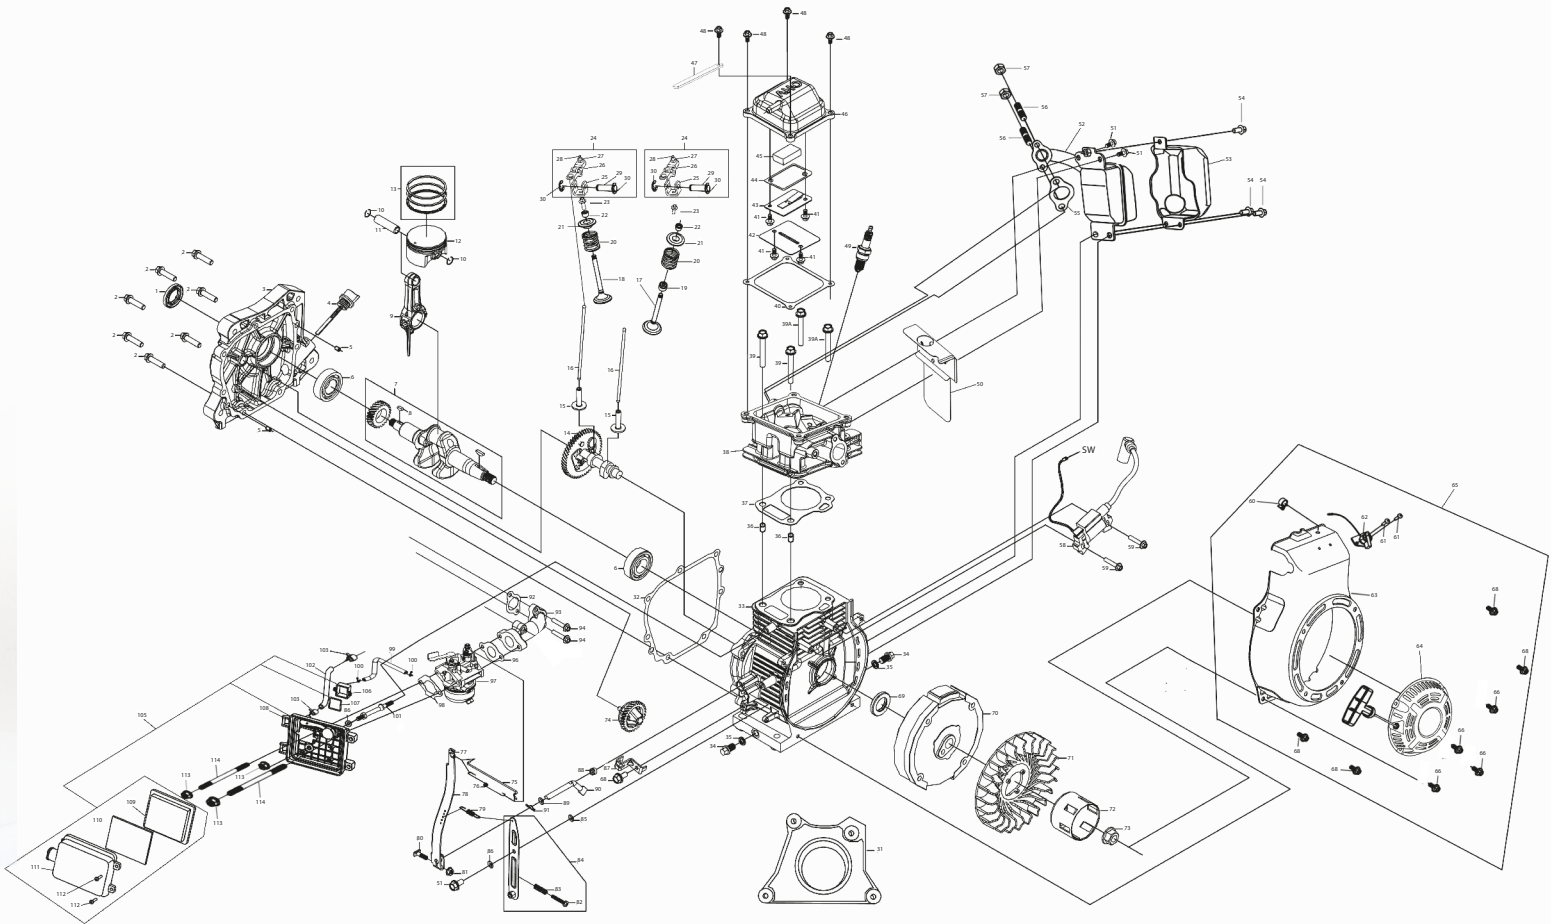

## MOTOR MG 165

**MENEGOTTI**<sup>®</sup>  
MÁQUINAS PARA CONSTRUÇÃO CIVIL

Pos.	Item	Qtd.	Código
1	Retentor 25x41.25x6x89 OBM TC	1	29114267
2	Parafuso Sextavado Flangeado M8x35	7	29114268
3	Tampa do Bloco do Motor	1	29114269
4	Medidor do nível de Óleo	1	29114270
5	Pino Guia 8x14	2	29114271
6	Rolamento 6205 TM P53 CXCL	2	29114272
7	Virabrequim	1	29114273
8	Chaveta Meia Lua	1	29114274
9	Biela	1	29114275
10	Anel de retenção do pino do pistão	2	29114276
11	Pino do Pistão Ø13x47	1	29114277
12	Pistão	1	29114278
13	Jogo de Anéis do Pistão	1	29114279
14	Eixo do Comando de Válvulas	1	29114280
15	Válvula	2	29114281
16	Haste da Válvula	2	29114282
17	Válvula de Admissão	1	29114283
18	Válvula de Exaustão	1	29114284
19	Retentor da Haste Válvulas JH-TCK 216	1	29114285
20	Mola interna da válvula	2	29114286
21	Retentor da Mola de Válvulas	2	29114287
22	Bloqueio da Válvula	4	29114288
23	Parafuso Sextavado Flangeado M6x12	2	29114289
24	Conjunto Balancim de válvula	2	29114290
25	Suporte do Balancim	2	N/A
26	Balancim	2	N/A
27	Porca Válvula do Balancim	2	29114291
28	Parafuso Válvula do Balancim	2	29114292
29	Eixo do Balancim	2	29114293